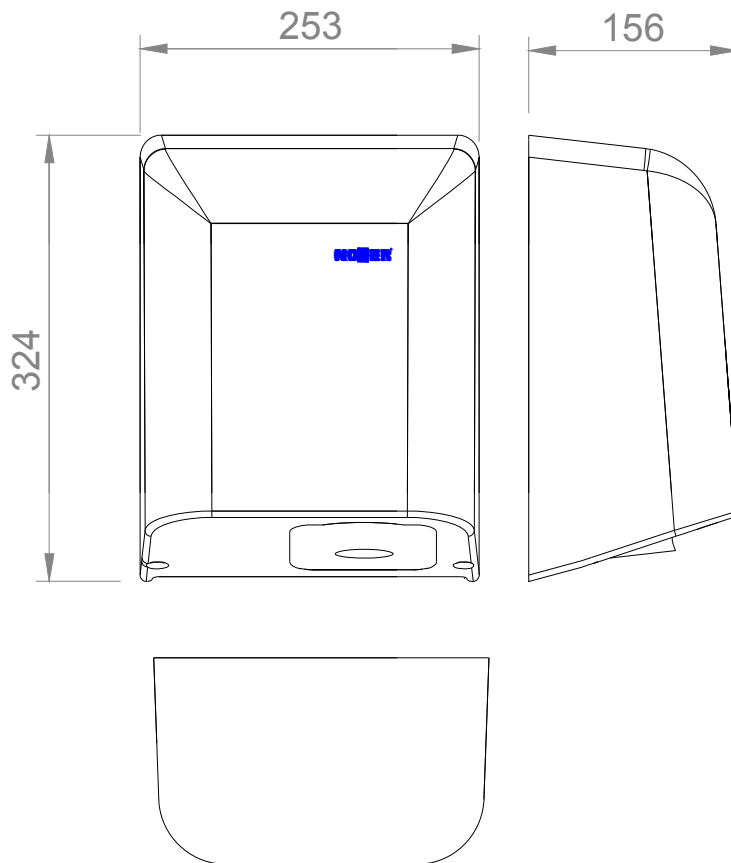

Рекомендуемый текст

NOFER "FUGA" сушилка для рук.
 Корпус из нержавеющей стали, матовый (толщина=1,2 мм).
 Суммарная мощность 800 W.
 Размеры: 324 высота x 253 ширина x 156 глубина мм.

NOFER S.L.
 Avenida de la fama, 118
 08940 · Cornellà de Llobregat (Barcelona)
 Tel +34 934 742 423 · Fax +34 934 743 548
 export@nofer.com · www.nofer.com

Related Products

01851.W

01861.W

01851.B

TECHNICAL DRAWING

Размеры в мм.

Установка

В туалетных помещениях с высокой частоты использования , рекомендация заключается в установке с одной стороны,сушилка для каждого туалета . В туалетах с более низкой частотой использования , рекомендация заключается в установке одной сушилки для рук, или две сушилки для каждых трех умывальников.