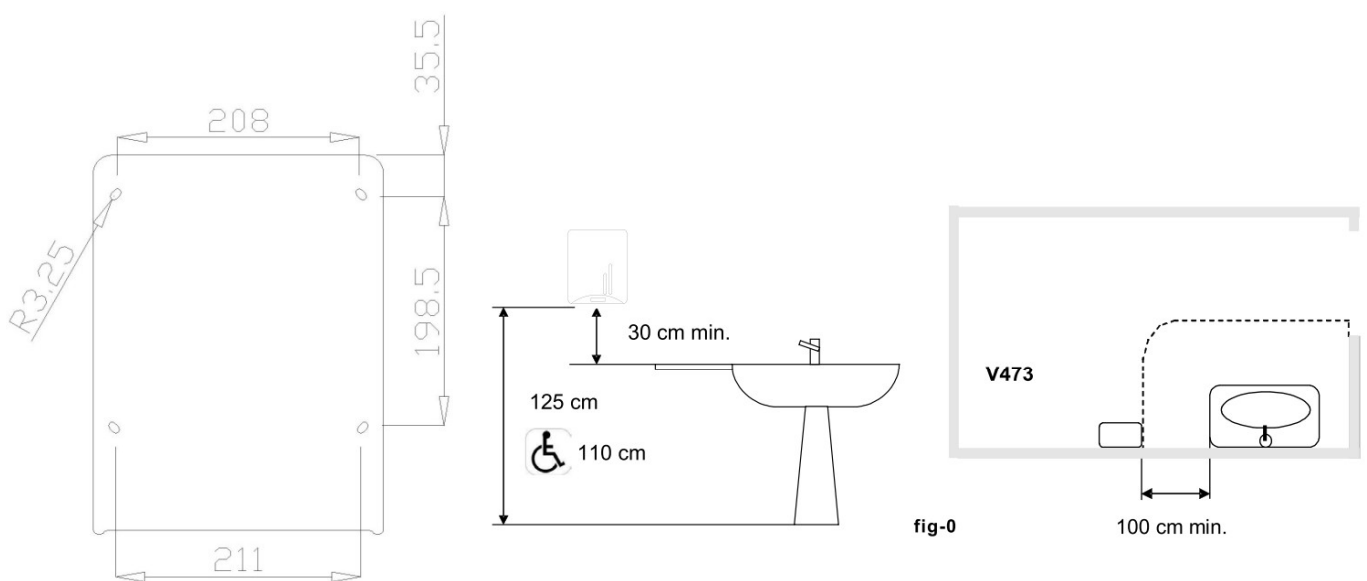

Установка

В туалетных помещениях с высокой частоты использования , рекомендация заключается в установке с одной стороны,сушилка для каждого туалета . В туалетах с более низкой частотой использования , рекомендация заключается в установке одной сушилки для рук, или две сушилки для каждых трех умывальников.

Установка должна быть , как показано на рис -0 . В случае установки на мраморном О или блестящие поверхности , она должна быть расположена на 40 см над поверхностью .